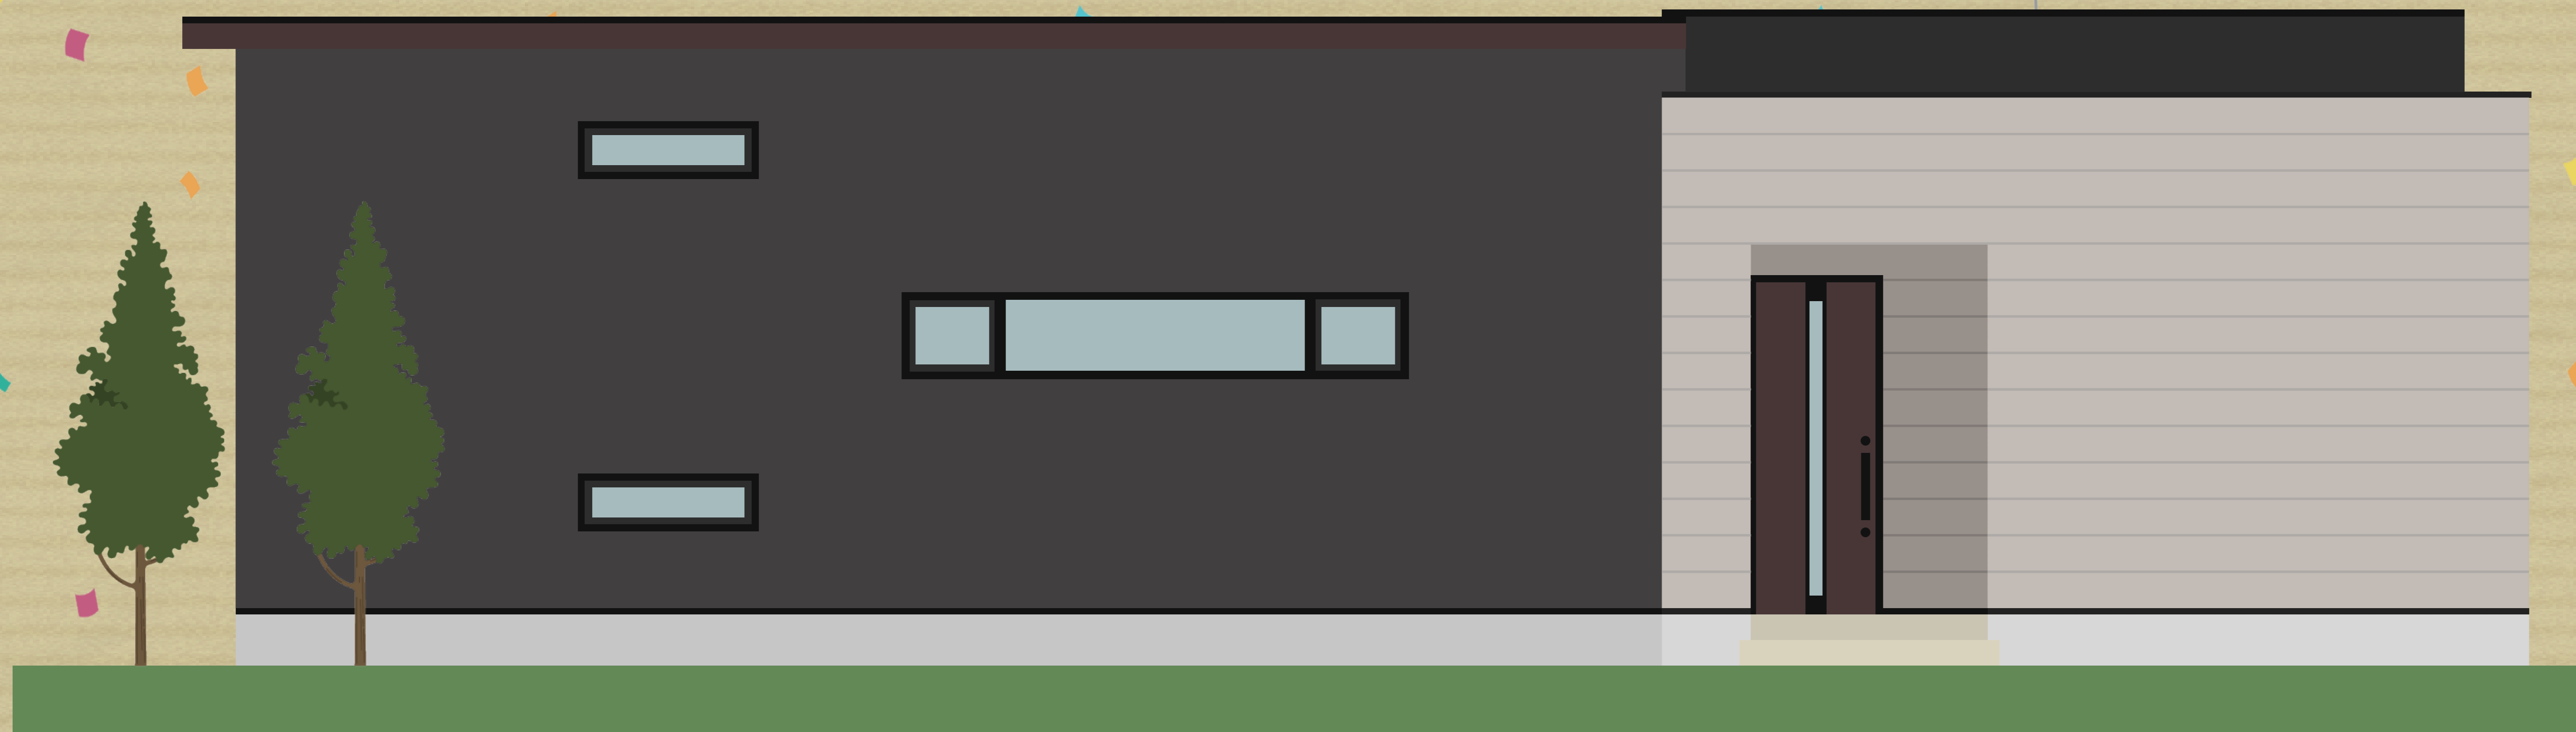

大治長牧Ⅱ平屋モデルハウス

2020年2月OPEN!

「家族の健康を守るあたたかく心地の良い家」

建築現場も
ご見学
いただけます